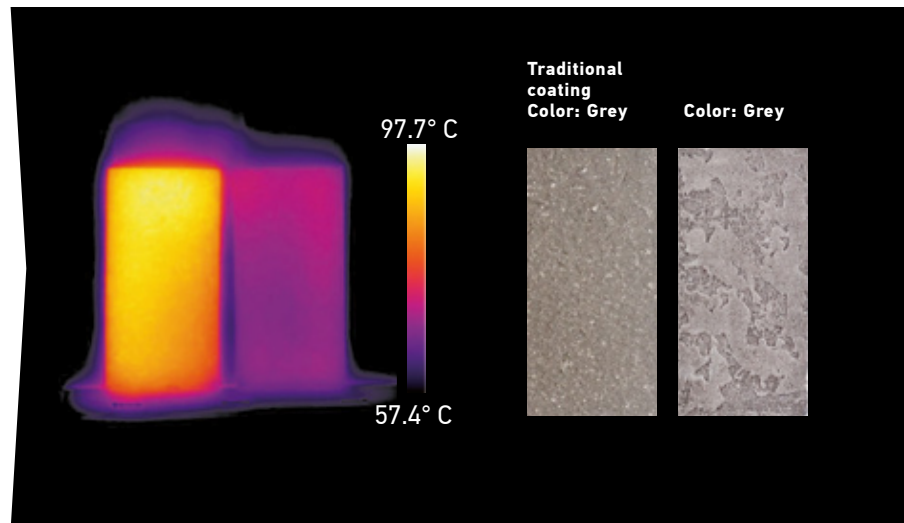

CON EV03

Effetti decorativi materici o tradizionali
Colorazione termoriflettente con velatura o in massa
Protezione dell'edificio

WITH EV03

Innovative or traditional decorative effect
Thermal reflective tints, with glaze or directly in the product
Protection of the building

EVO3

EVO3

THE DECORATIVE COATING
FOR EXTERIOR THAT ALLOWS
ENERGY SAVING

CON EV03 PUOI OTTENERE
WITH EV03 YOU CAN GET

DECORAZIONE

effetti decorativi materici studiati per resistere all'esterno o una finitura classica tipo frattazzo.

DECORATION

3D effects suitable for exteriors or the classic plain effect.

1

INNOVAZIONE

Colorazioni termoriflettenti per il risparmio energetico e la protezione della parete.

INNOVATION

thermal reflective tints for energy saving and wall protection.