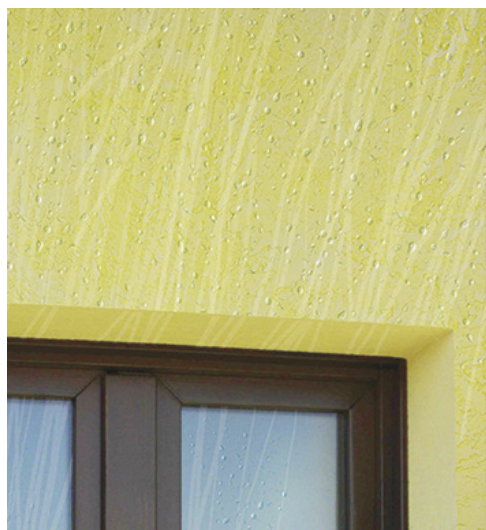

PRESTAZIONI

resistenza alla pioggia, permeabilità al vapore, elasticità, resistenza meccanica

PERFORMANCE

water resistance, vapour permeability, elasticity, mechanical resistance

3